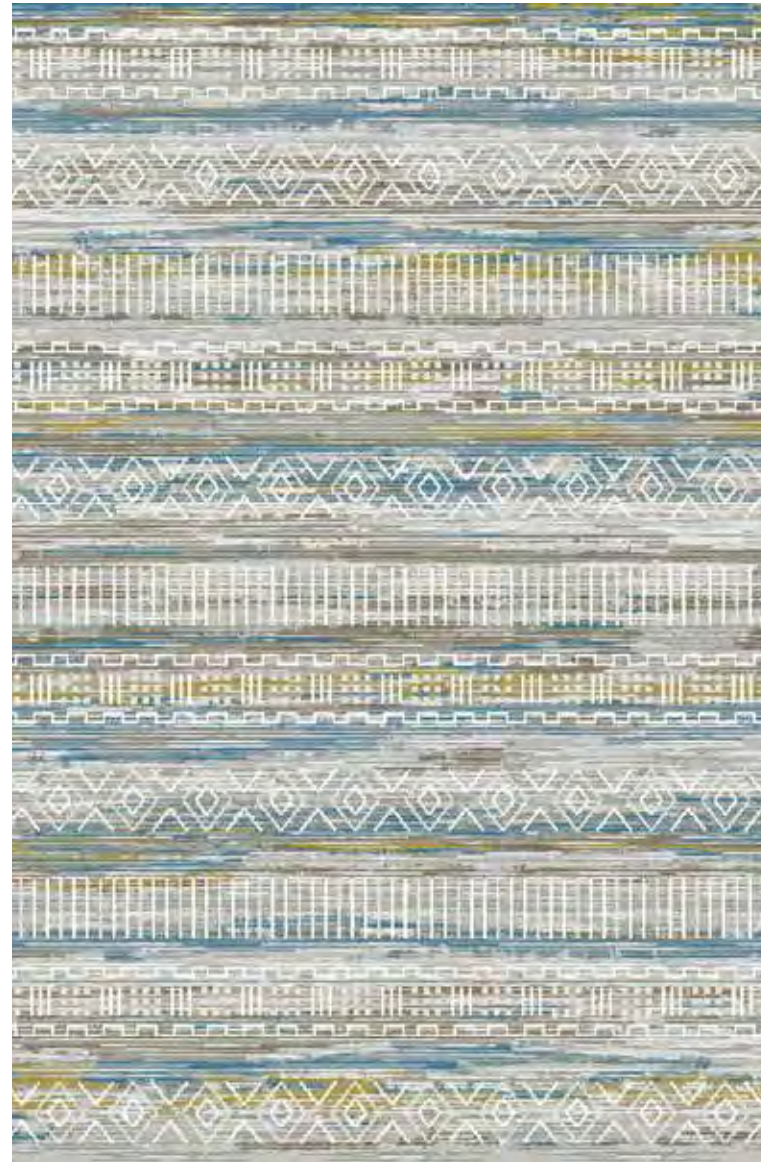

133x190
170x240
200x250
200x290