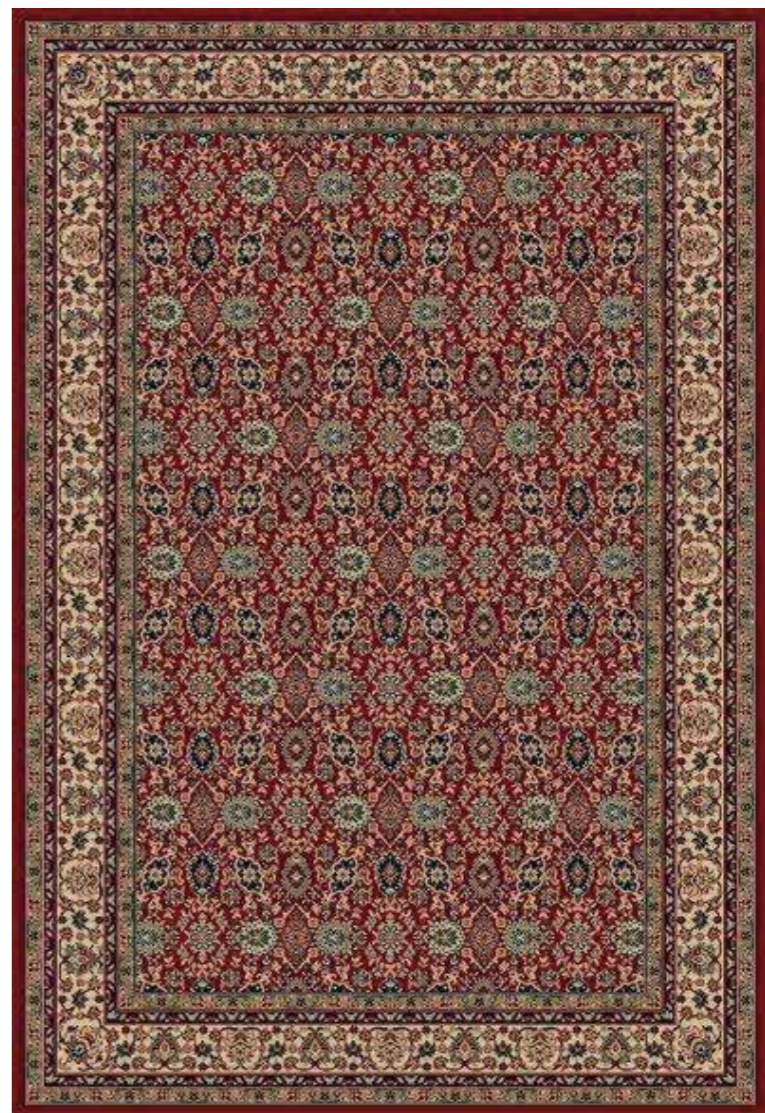

PERSA CLASSIC

**7423
RED**

100x180
133x195
167x240
200x250
200x290
250x300
R70
R80