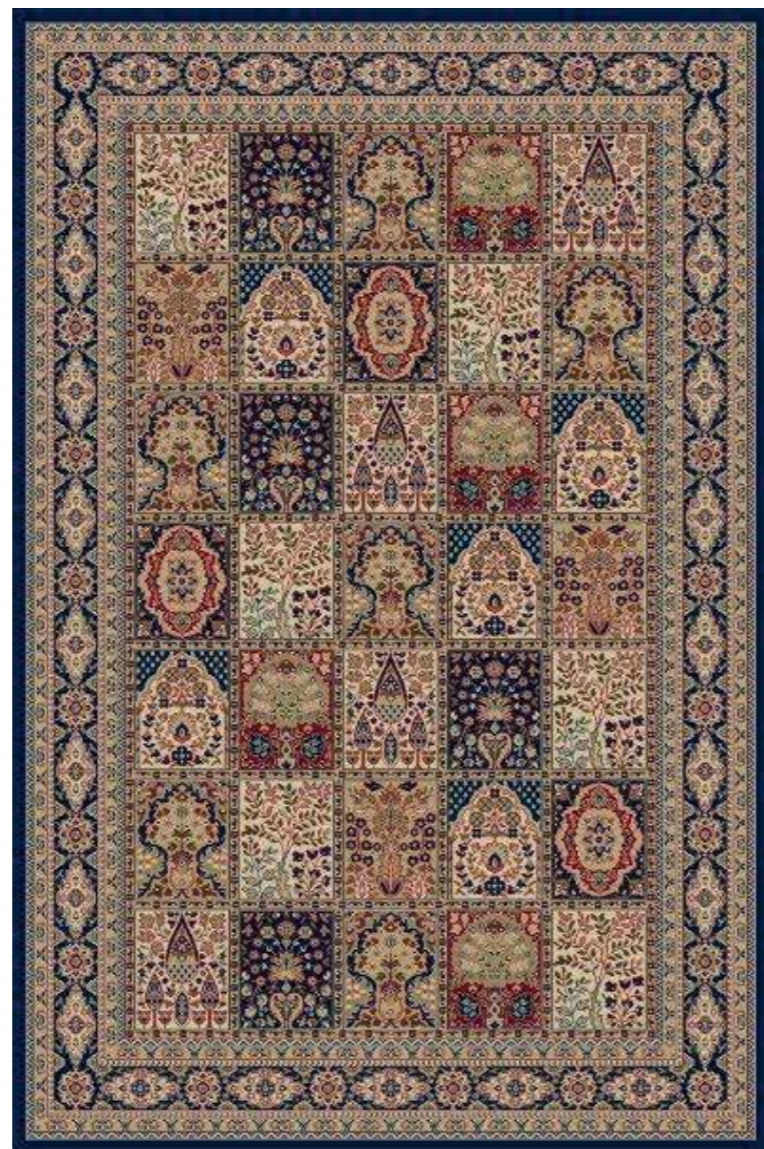

Bed Set
100x180
133x195
167x240
200x250
200x290
250x300
R70
R80

**7429
BEIGE**