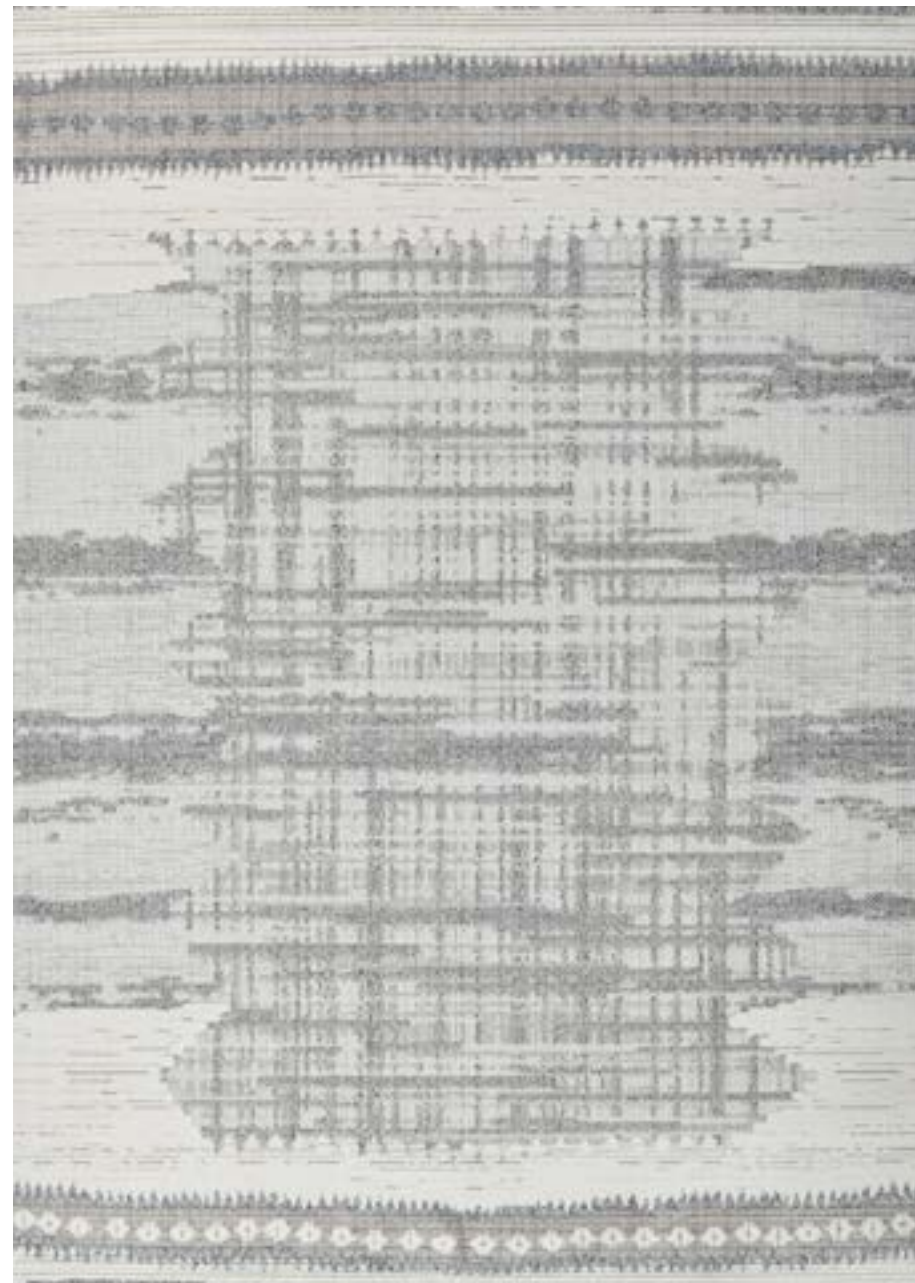

COTTON

90% ΒΑΜΒΑΚΙ
10% ΠΟΛΥΠΡΟΠΥΛΕΝΙΟ

Ύψος Πελοΰς 8 mm
Πύκνωση 204.000 πόντοι/m²
Βάρος 1.600gm/m²

Bed-Set
133X190
165X230
200X300